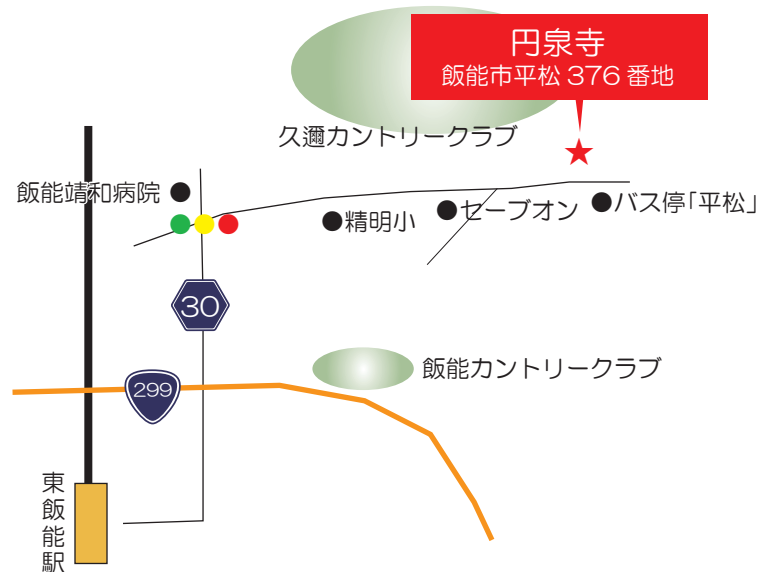

# 動物の園 提携施設

えんせんじ

【円泉寺】 共同墓地 TEL：042-973-5716

住所：埼玉県飯能市平松 376 番地

共同墓地	個別埋葬 20,000 円 / 埋骨時のみ	埋葬料金だけで永代供養となります。
	引取個別火葬プランの合同埋葬は、お火葬料金に埋葬料金が含まれていますので別途費用はかかりません。また、埋葬後の費用もかかりません。	

※一部信仰されているご宗旨によりご利用いただけない場合がございます。詳しくはお問合せください。

- 西武池袋線「飯能駅」北口 タクシーにて約 8 分
- 西武バス「飯能駅」北口  
下川崎經由狭山市駅西口行き「平松」下車 徒歩 1 分
- 西武秩父線・JR八高線「東飯能駅」タクシーにて約 7 分
- 圏央道「狭山日高インター」下車 飯能方面約 5 分