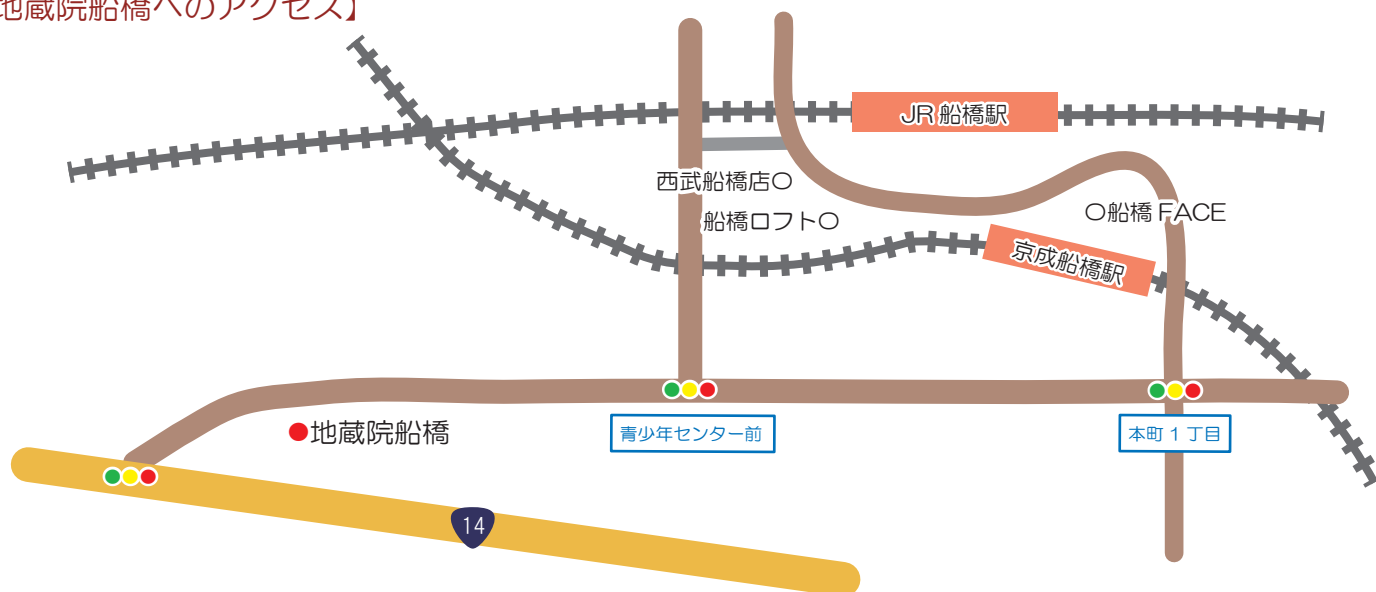

動物の園 提携施設

【地蔵院船橋】 共同墓地

住所：千葉県船橋市海神1-21-22 TEL：0120-624-410

本堂並びに全景

共同墓地

開眼供養の様子

リードホルダーもあるので、ワンちゃんと一緒に参りに来てもゆっくりとお過ごしいただけます。

共同墓地の利用料金は8,000円で永代供養となります。

また1年に1回～2回、合同供養祭を執り行っておりますので（有料）ご参加いただけます。JR船橋駅、京成船橋駅から徒歩13分という駅近な場所もお参りしやすくして宜しいのではないのでしょうか？地蔵院八千代でのペット供養の経験を活かし、ご家族様がいつでもお参りにおこしやすい雰囲気作りを心がけております。何でもご相談ください。尚、動物の園でお火葬がお済でお手元にお骨壺のまま供養されているご家族様もご利用いただけますので、お心が落ち着きましたらご埋葬・ご供養をお申込みいただければと存じます。

※引取個別火葬プランの場合、共同墓地納骨料金は火葬料金に含まれています。

【地蔵院船橋へのアクセス】

JR 船橋駅・京成船橋駅より徒歩 13 分。

P 5 台完備